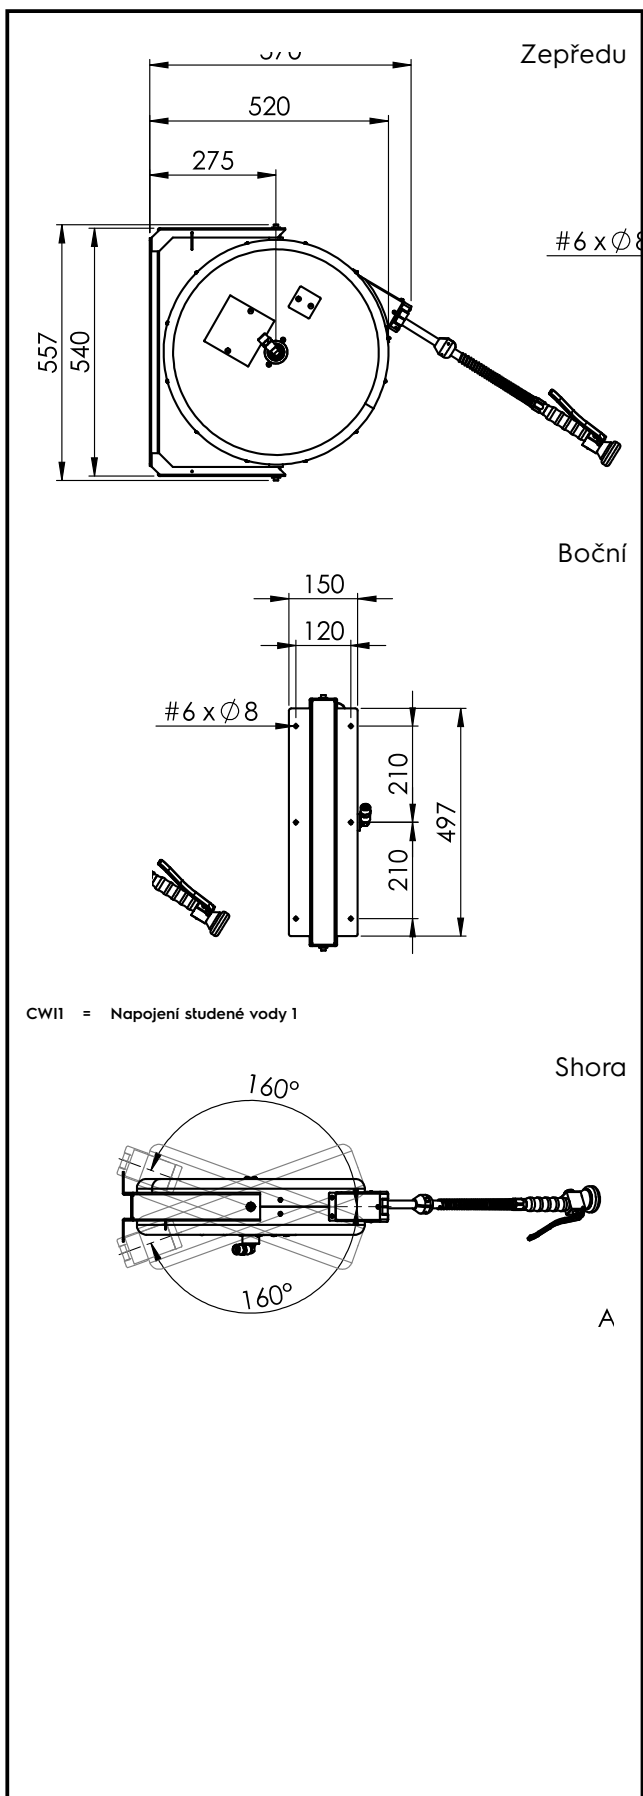

Příslušenství MaxiReel samonavíjecí hadice s pistolí, 15m

POL. #: _____

MODEL #: _____

PROJEKT # _____

SIS # _____

AIA # _____

855321 (MRM15)

Maxireel - samonavíjecí hadice s pistolí, 15m, 1/2". Pro instalaci na zeď. Provozní teplota koncové pistole do 40°C, hadice do 90°C. V případě potřeby používání vody s teplotou nad 40°C (max. do 90°C) lze objednat i provedení koncovky do 90°C.

Zkrácená specifikace

Položka č. _____

Pro instalaci na zeď.

Provozní teplota koncové pistole do 40°C, hadice do 90°C.

Hlavní funkce a vlastnosti

- Gumová hadice se stříkáckí pistolí: provozní teplota koncové pistole do 40°C, hadice do 90°C. V případě potřeby používání vody s teplotou nad 40°C (max. do 90°C) lze objednat i provedení koncovky do 90°C.
- Odnímatelná stříkáckí pistole s plastovou rukojetí a nastavitelným paprskem vody.
- Délka hadice: 15m.
- Max. provozní teplota vody: hadice do 90°C, pistole do 40°C (lze objednat i pro 90°C).

Konstrukce

- Hadicový naviják v uzavřeném nerezovém bubnu.
- Konstrukce bubnu výhradně z ušlechtilé nerez oceli AISI 304.
- Pružinový navíječ hadice je vybaven blokovačím mechanismem.
- Naviják je opatřen nerezovým otočným držákem pro montáž na zeď.
- Provozní tlak: min. 1 bar / max. 9 barů.
- Průtok vody: 13,5 l/min při tlaku 3 bary.

SCHVÁLENO: _____

Voda:

Voda SV/TV velikost trubky:

855321 (MRM15) G ½

Tlak, bar Min/Max: 1

Hlavní informace

Vnější rozměry, Šířka	150 mm
Vnější rozměry, Hloubka	570 mm
Vnější rozměry, Výška	557 mm
Netto váha:	ISO 9001; ISO 14001 kg